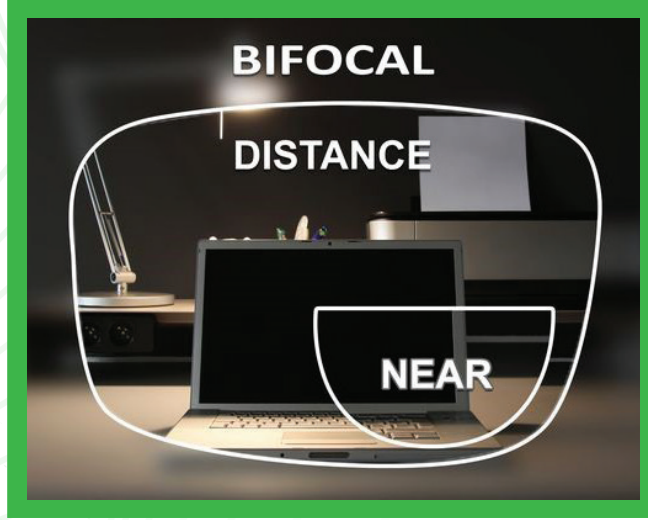

البؤرة الثنائية Visual bi-focal

هي عدسات ذات قوتين بصريتين متميزتين توصف البؤرة الثنائية عادة للأشخاص الذين يعانون من طول النظر القريب الذين يحتاجون أيضاً إلى تصحيح قصر النظر أو طول النظر أو الأنستجماتيزم للبعيد.

1. طبقة الحماية من الأشعة فوق البنفسجية UV.
2. طبقة خاصة لمنع الانعكاسات.
3. طبقة خاصة مقاومة للخدوش.

المقاس	السعر
CR39 1.49	30
M.C 1.58	50
Hi index	RX
Photochromic	99