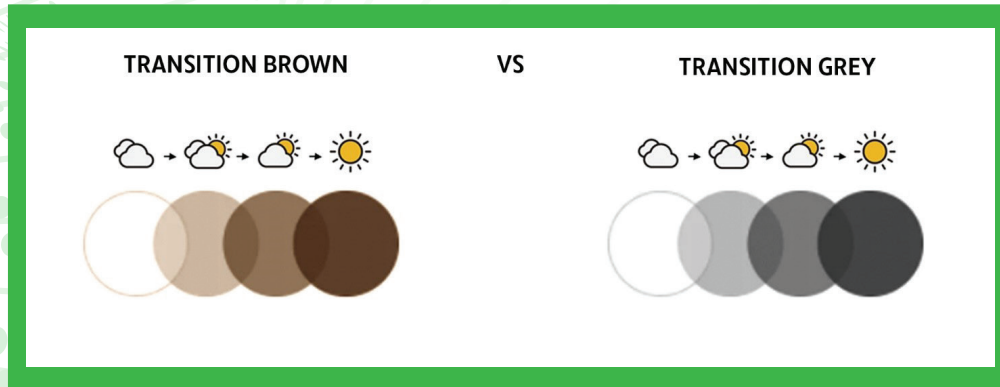

عدسات Photo Grey & Brown

هي عدسات تلقائية التلوين تحت أشعة الشمس مع الحماية الكاملة من أشعة الشمس **UV 400** وسرعة الانتقالات من الوضع الشفاف إلى الوضع الداكن مع حماية من الأمور المزعجة للعدسات.

الطبقات التي تحتوي عليها عدسة

١. طبقة الحماية من الأشعة فوق البنفسجية UV.
٢. طبقة خاصة لمنع الانعكاسات.
٣. طبقة خاصة مقاومة للخدوش.

المقاس	السعر
6/2	40
4/4	60
6/6	RX
Photo + blue 6/2	75
Photo + blue 4/4	RX